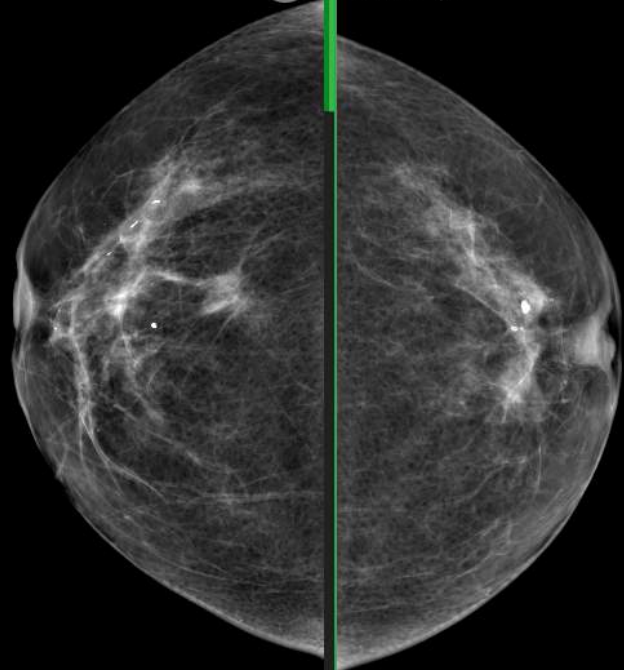

PACIENT 28 Born (52Y) Sex Female Accession No. Date Feb 06, 2014

MARIE PACS

MARIE PACS
DIGITAL SOLUTIONS BY ORIN

PACIENT 28
28008000 F/052Y
R MLO
6. Feb 2014 08:12:57
Series 4 - Slice 12

Laterality: R
View Pos.: MLO
medio-lateral oblique

BU Prague No 1 a.s.
FOR PRESENTATION

A

Zvětšit: 1,32
WC: 2 047
WW: 4 096
1/1
Measurements: at det
Prezentace: Návrh

P_86048861918
ID: 86048861918

Screeningovy test
18. 7. 2017 13:44:00

Zobrazit řadu

299471 MG

4 snímky MG

Pracovní sada snímků - P_86048861918 - 1.Série

P_86048861918 0003 Screeningovy test MG
*11. 2. 1947, ostatní
ID: 86048861918
AMA-CZ
Acc no. 545974
18. 7. 2017 14:04:18
1914x2294px

Série 1 / 1
Obrázek 1 / 4

P_86048861918 0003 Screeningovy test MG
*11. 2. 1947, ostatní
ID: 86048861918
AMA-CZ
Acc no. 545974
18. 7. 2017 14:04:44
1914x2294px

Série 1 / 1
Obrázek 2 / 4

6 4 2 0 2 4 6
DFOV 18,01 x 21,58 cm
Jas. okno střed: 2 443; šířka: 900

6 4 2 0 2 4 6
DFOV 18,01 x 21,58 cm
Jas. okno střed: 2 287; šířka: 900